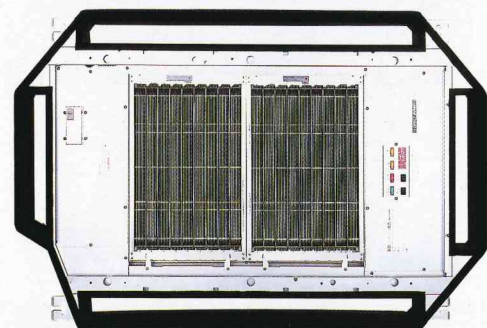

CP-600 MF-MN