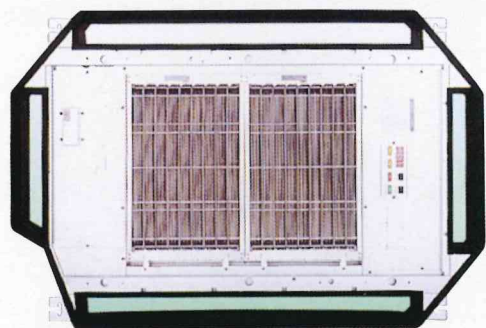

カ

エアコンの強力パートナー、
大型設備から小型カセットエアコンまで。

●フルラインナップ全100機種以上 (オゾン脱臭装置付)

セットエアコン組込型
空気清浄機

CP-600 組込み例

CP-700 MF-N

CP-600 MF-D

CP-600 MF-DO