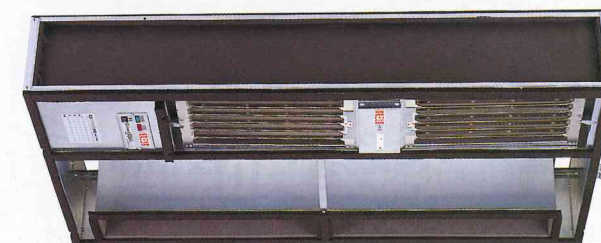

CP-600 SF-D